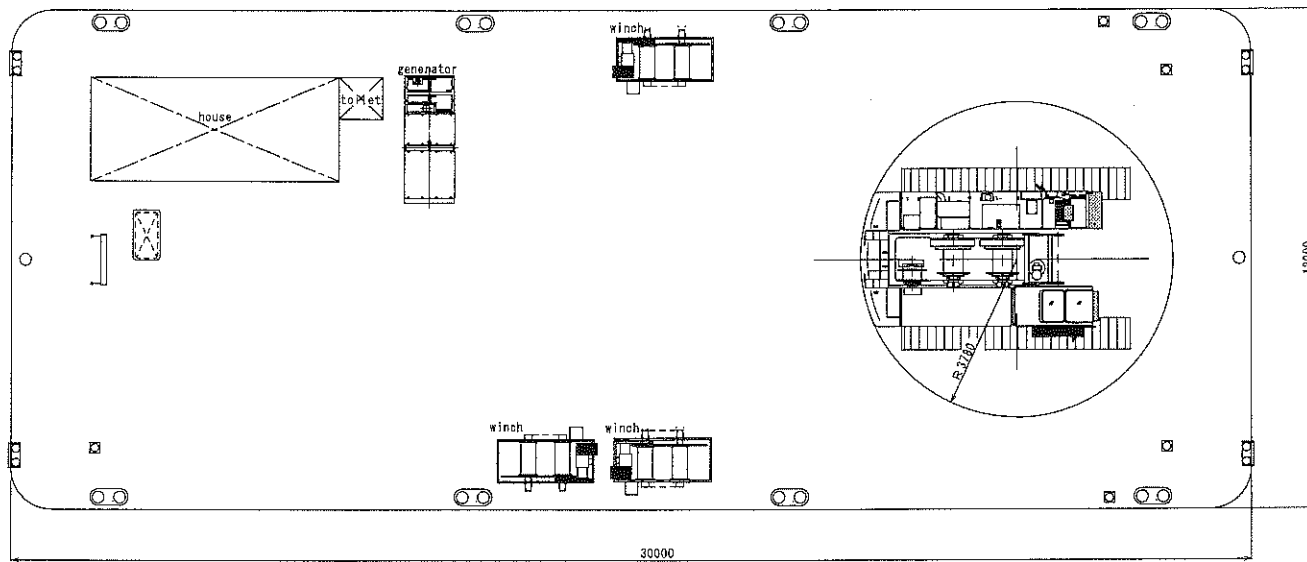

クレーン船BS450号

形式	日立住友SCX 550
吊能力	44 t
ブーム長	10~37m (31m)
発電機	100KVA
ウィンチ	50PS複動×2基
喫水上	4.7m
台船	30m×12m×2m