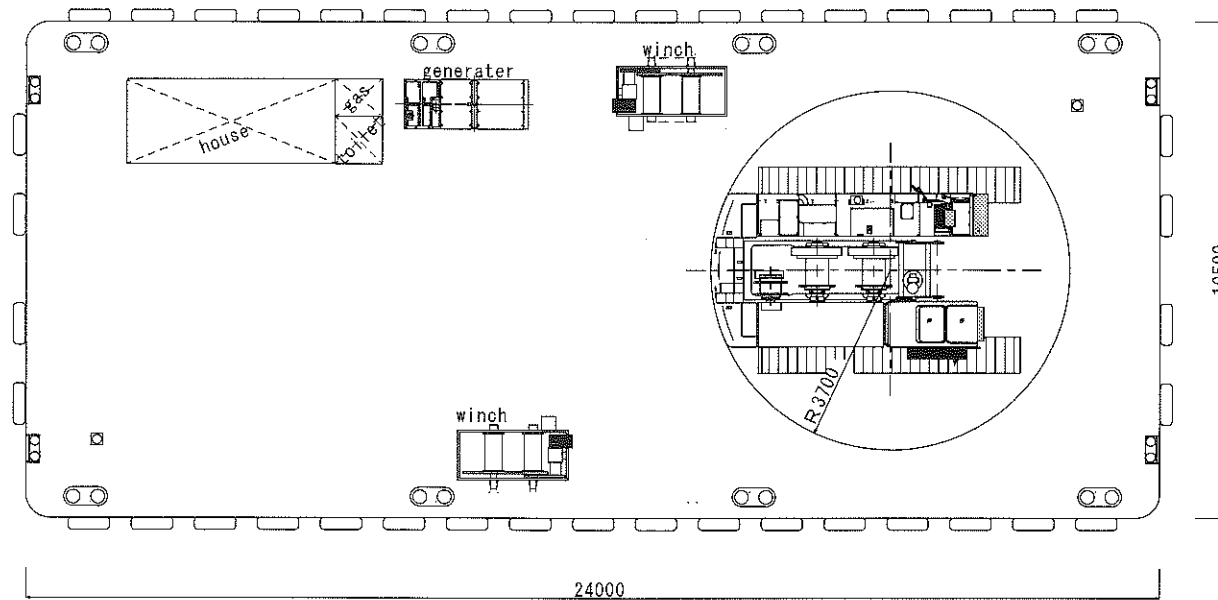

クレーン船 : BS35号

型式	住友SC400
吊能力	25 t
ブーム長	10m~34m (28m)
発電機	50KVA
ウィンチ	50PS複動×2基
喫水上	4.7m
台船	24.0×10.5m×1.8m