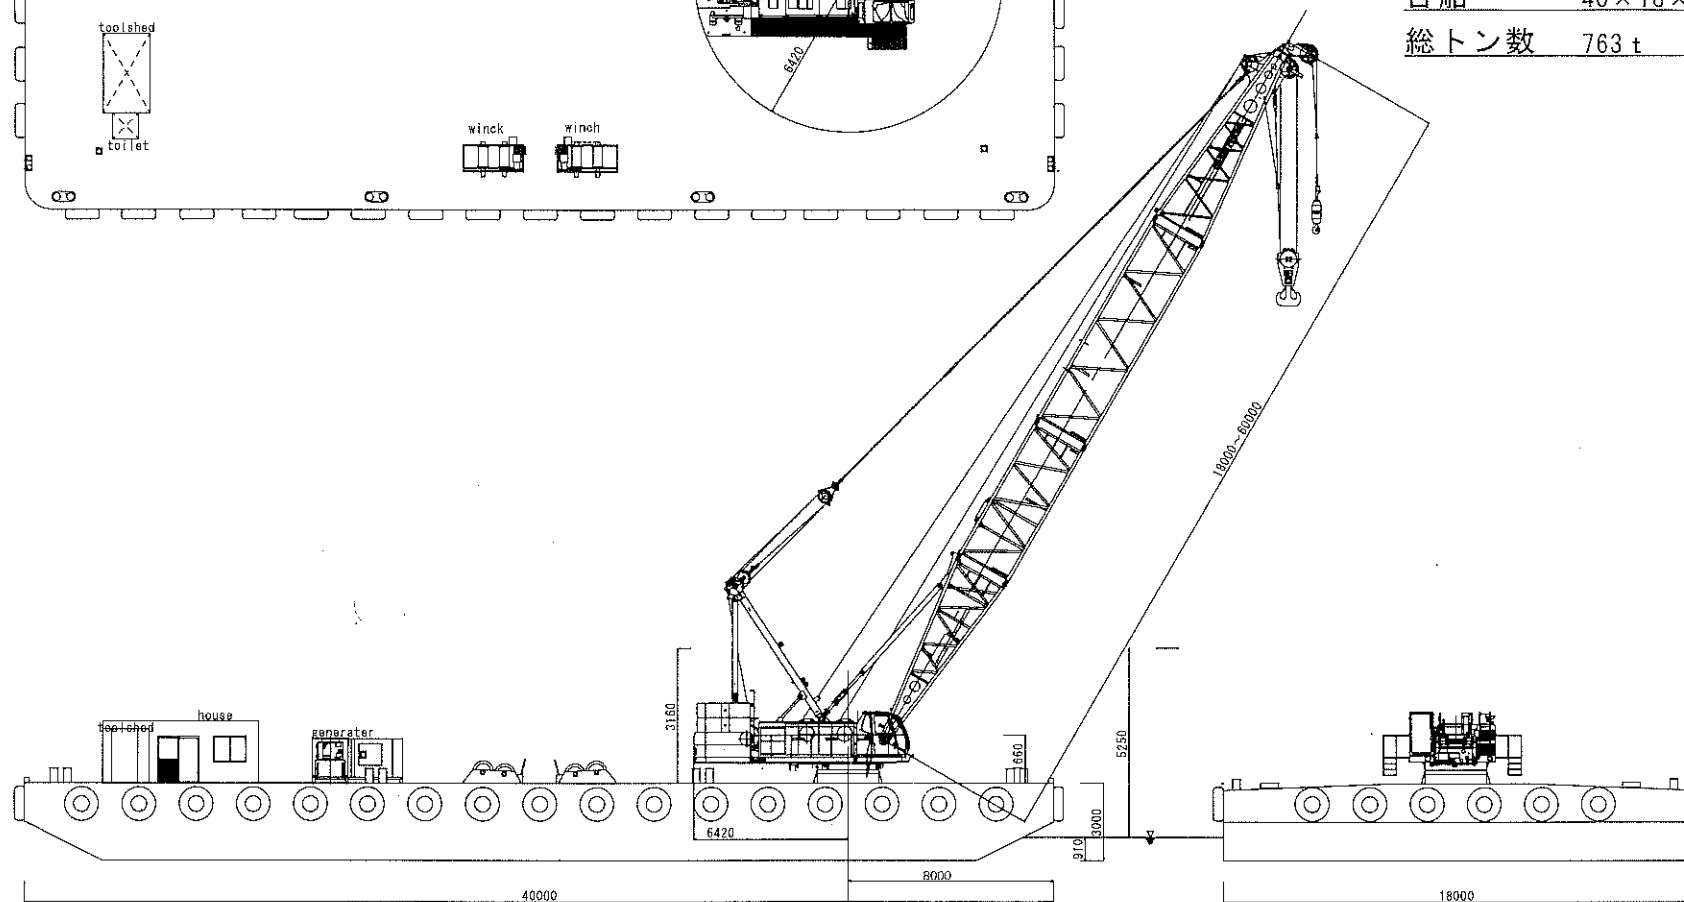

クレーン船BS250号

型式	S F - 1000 H
吊能力	120 t
ブーム長	18~60m (45.7m)
発電機	125 K V A
ウィンチ	50 P S 複動 × 4基
喫水上	5.50m
台船	40 × 18 × 3m
総トン数	763 t

Tokyo Bay Support co., ltd.