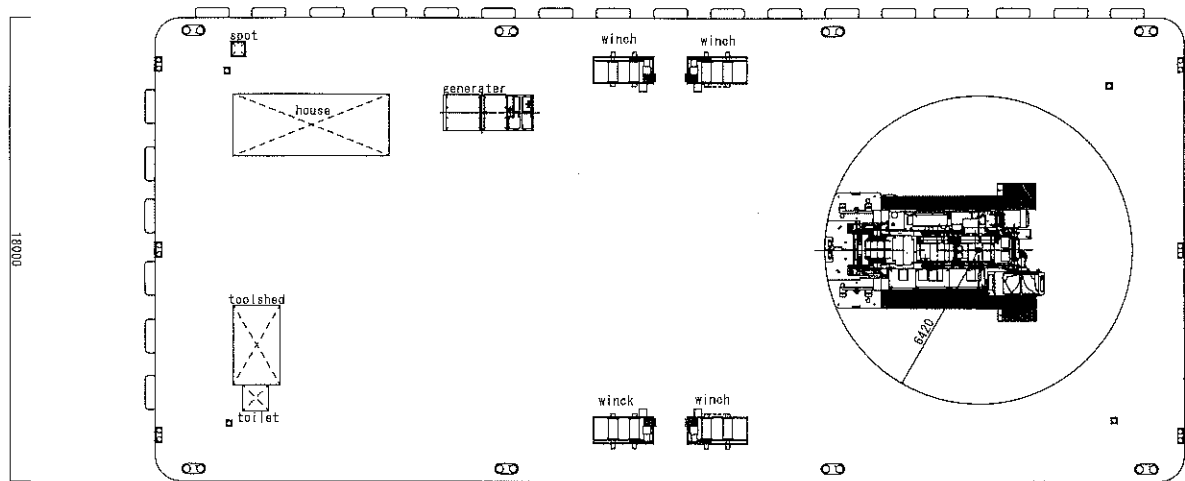

クレーン船BS250号

型式	S F - 1000 H
吊能力	120 t
ブーム長	18~60m (45.7m)
発電機	125 K V A
ウィンチ	50 P S 複動 × 4基
喫水上	5.50m
台船	40 × 18 × 3m
総トン数	763 t

Tokyo Bay Support co., ltd.