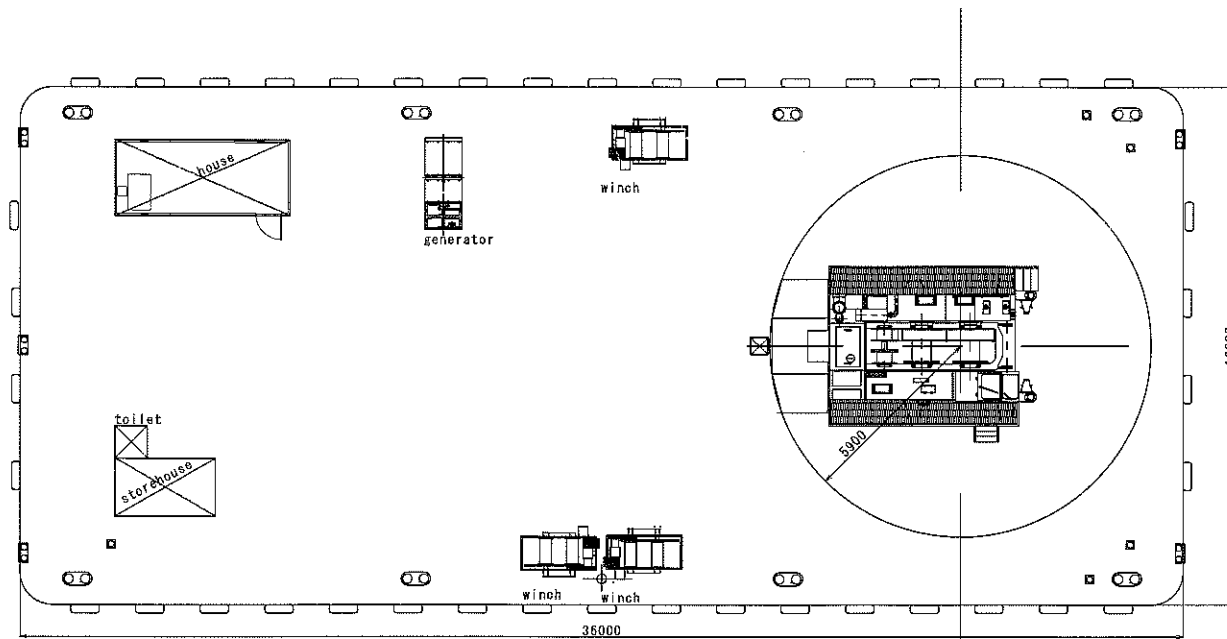

クレーン船BS150号

形式	日立KH700-2F
吊能力	90 t
ブーム長	18~51m (39 m)
発電機	125KVA
ウィンチ	50PS 複動×3基
喫水上	4.75m
台船	36×16×2.3m